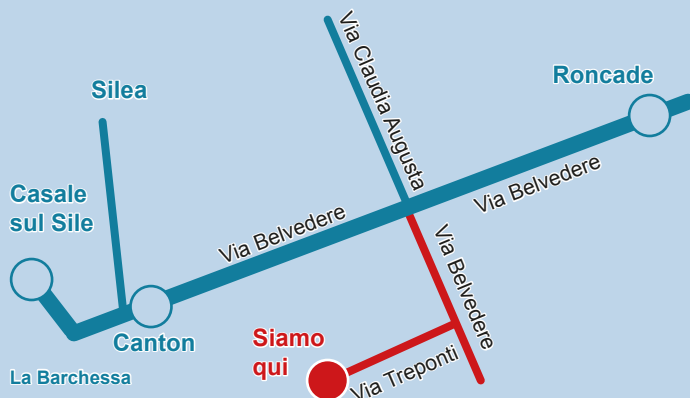

AMICI DEL CANE RANCH di Gabriella Zampariolo
31056 Roncade (TV)
Ingresso da Via Belvedere (al civico 44 - Silea)
Mob. 338 8100877 - Tel. & Fax 0422 823785
P.IVA: 04651890263
www.amicidelcane.com - info@amicidelcane.com
www.rovifioriti.com - info@rovifioriti.com